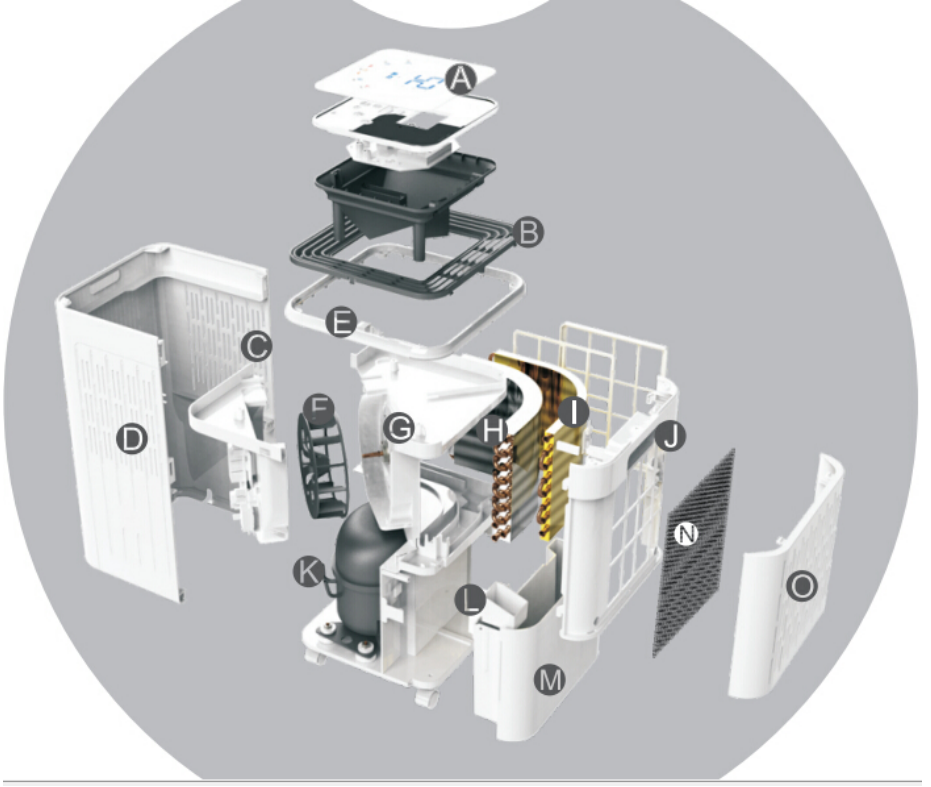

PARÇALAR

A: Dokunmatik panel

B: Üst hava çıkışı

C: Yan hava girişi

D: Yan panel

E: Arıtma bileşeni (İsteğe bağlı)

F: Turbofan

G: Motor

H: Kondenser

I: Evaporatör

J: Sıcaklık ve nem sensörü

K: Kompresör

L: Şamandıra

M: Su Deposu

N: Filtrenin üç tabakası (İsteğe bağlı)

O: Arkadan hava girişi